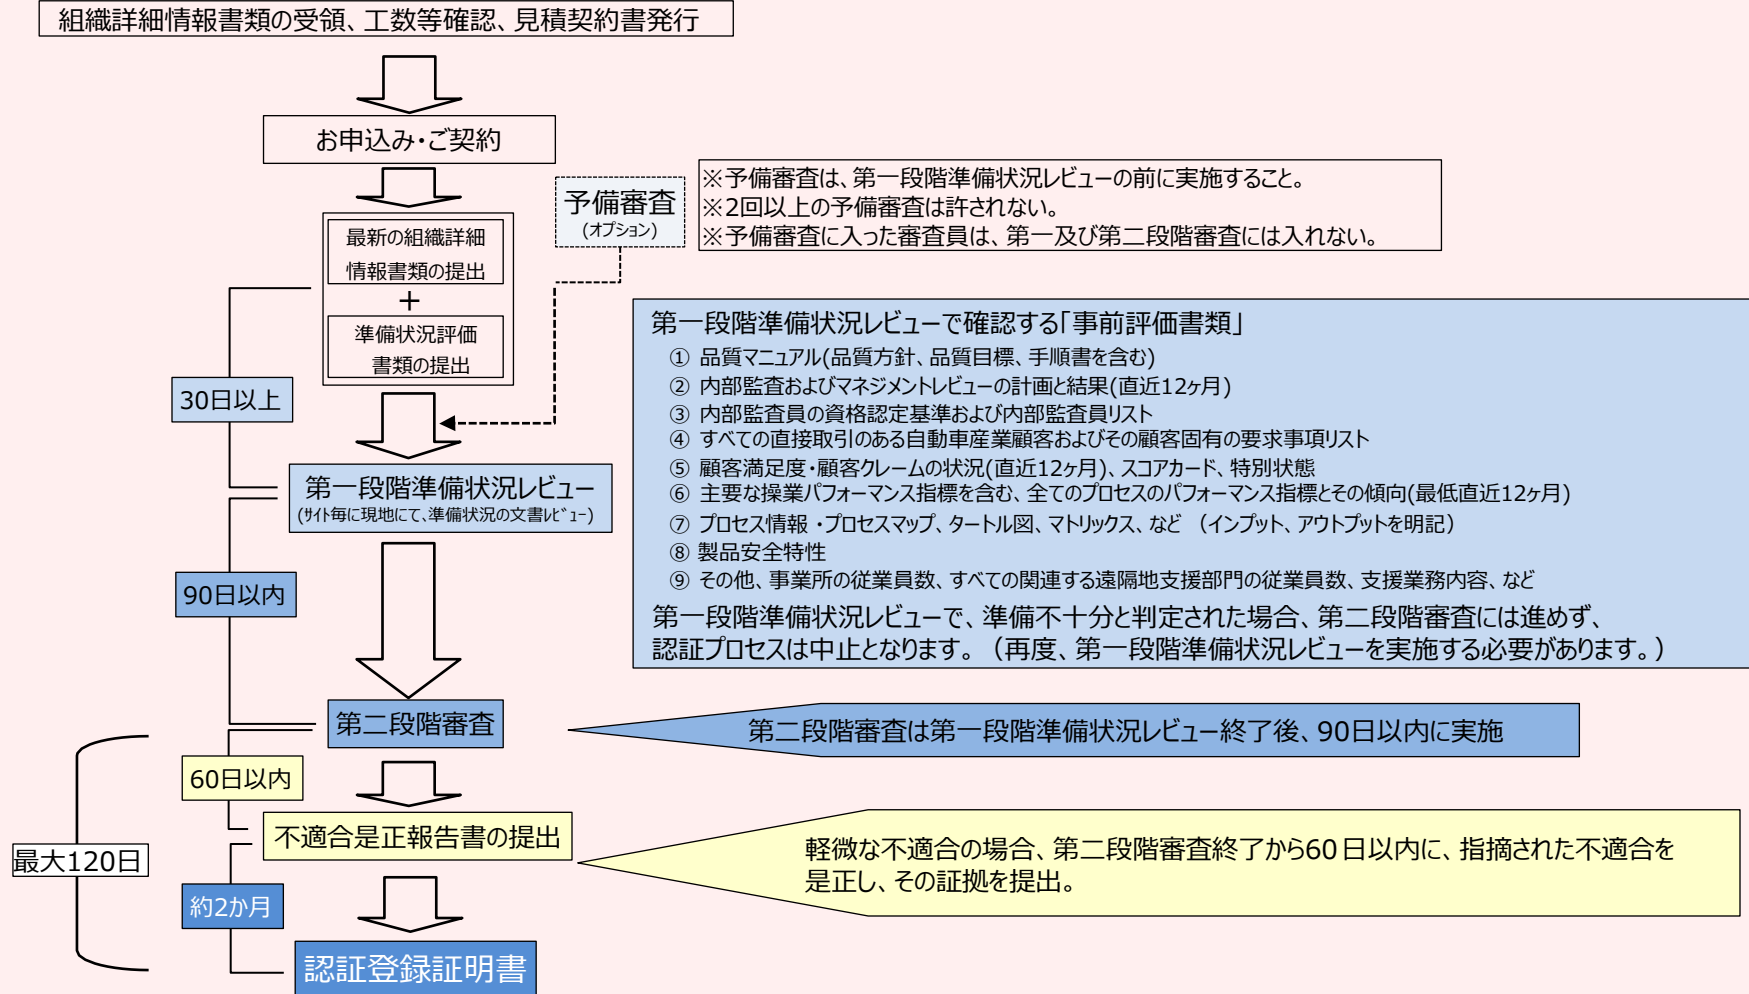

IATF 16949 認証取得までのおおまかな流れ

見積契約書発行・審査契約の締結から認証取得までの標準的な流れを以下に示します。

< ご注意 >

上記の日程は、あくまでも目安となります。認証取得までの期間は、各組織様の準備状況により異なります。また、審査の結果等により変動いたします。